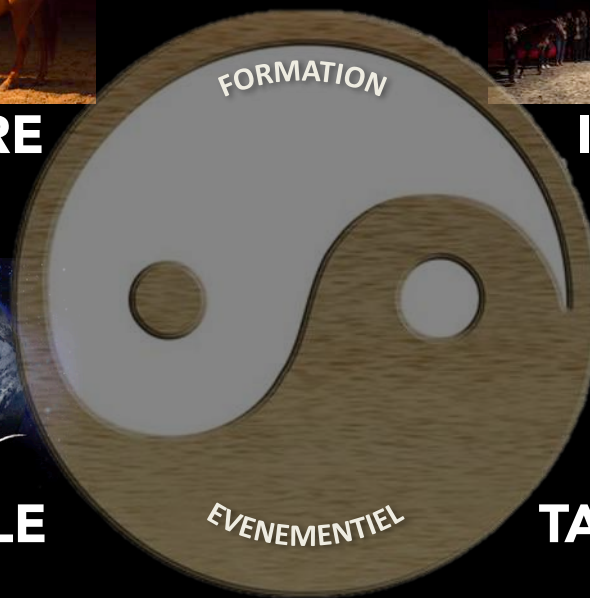

Reveler - Accompagner - Ancrer

ECO SYSTEME

L'Entr'Reprises

La Réunion de 3 mondes :
L'entreprise, l'art et le cheval,
pour une expérience individuelle et collective

SUR MESURE

INCENTIVE

SPECTACLE

TABLE RONDE

Avec Entr'reprises, allons plus vite, ancrons plus fort !

La transformation de votre organisation passe par celle de ses acteurs.

Entr'reprises associe le cheval, massif et sensible, miroir grossissant de la posture et du comportement, accélérateur de prise de conscience, et l'art, cet « inutile indispensable », un levier d'ancrage émotionnel fort.